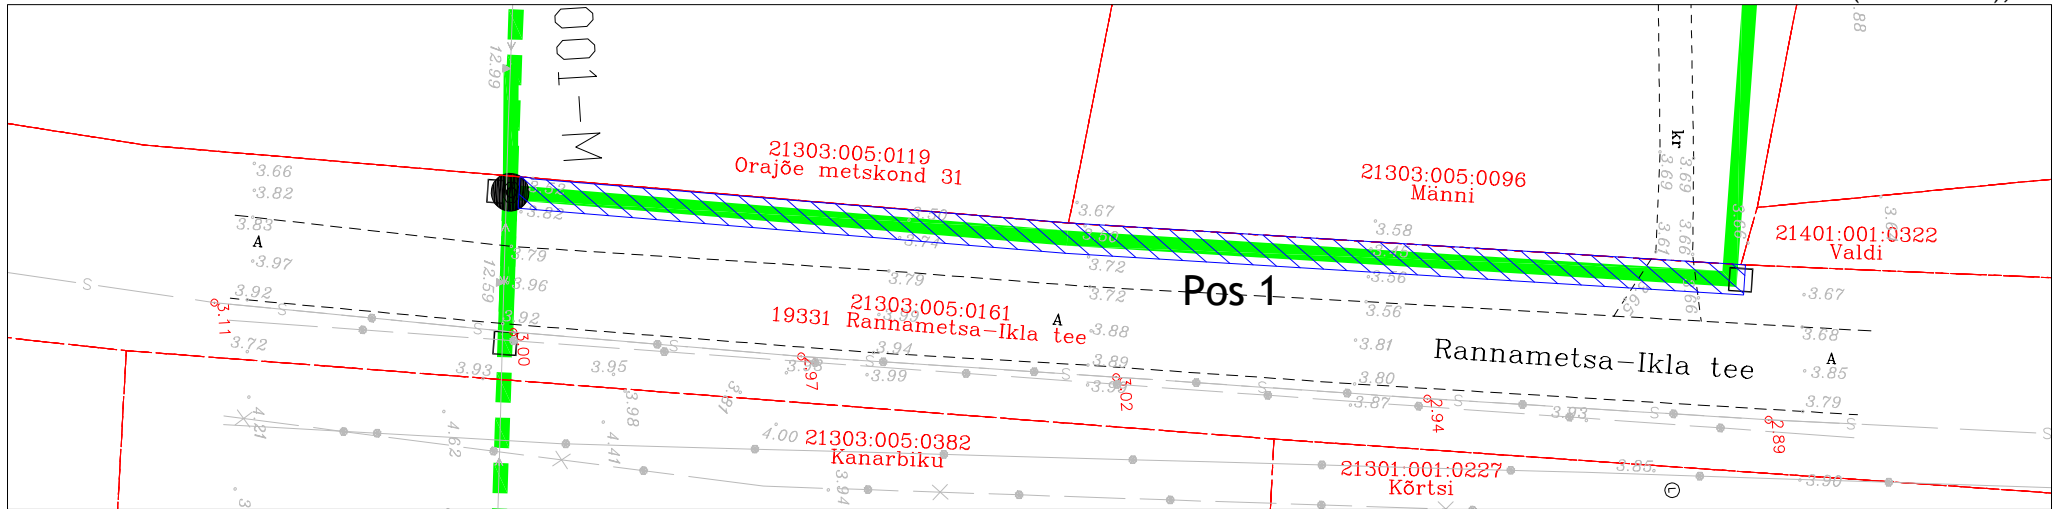

Isikliku kasutusõiguse seadmise plaan

Passiivse elektroonilise side juurdepääsuvõrgu rajamine Hiiumaal
Töö nr: VT2001

19331 Rannametsa-Ikla tee
Katastritunnus 21303:005:0161
Registriosia nr 8331750

M 1:500 (1 cm = 5 m), A4

TINGMÄRGID:

- Katastriüksuse piir
- Projekteeritud side maakaabelliin
- - - Projekteeritud side õhuliin ol.oleval elektrivõrgu õhuliinil
- · - · - Projekteeritud kliendiliin
- Projekteeritud sidekaev (ELASA)
- Kasutusõiguse ala 163 m²

Jrk nr	IKÕ ala Pos nr (plaanil)	Kinnistu registriosia number	Katastriüksuse tunnus, nimi ja sihtotstarve	Asukoht riigitee (nr ja nimi) suhtes (lõigu algus ja lõpp km)	Ala pindala m ²
1	Pos 1	8331750	19331 Rannametsa-Ikla tee Katastritunnus 21303:005:0161 Transpordimaa	19331 Rannametsa-Ikla tee km-l 24,41-24,51	163 m ²